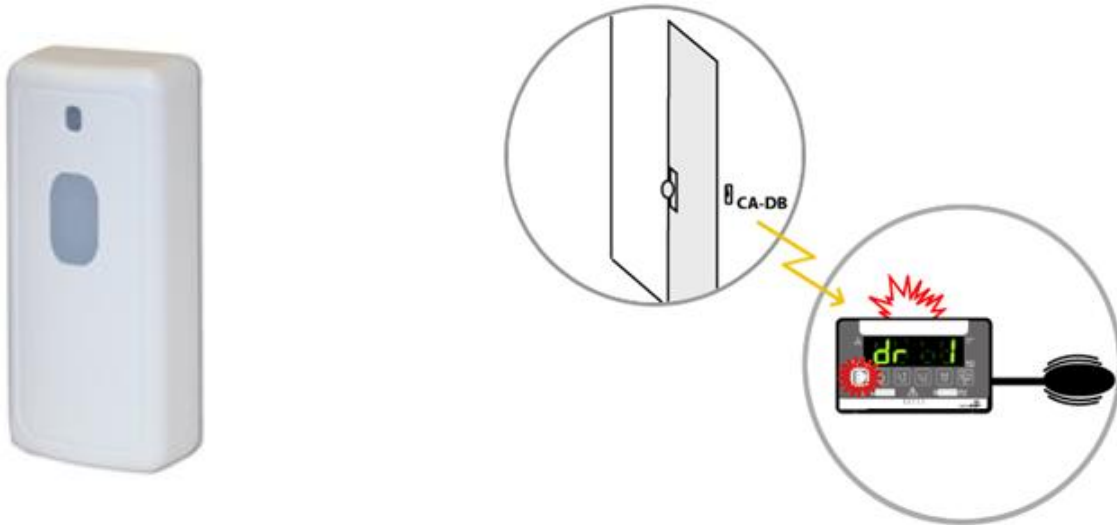

CentralAlert^{MC} CARILLON DE PORTE SANS FIL SUPPLÉMENTAIRE CA-DB, n° CA2009

Le carillon de porte CA-DB résiste aux intempéries et s'installe facilement sur les portes arrières ou de coté.

Vous recevrez une notification sur votre CA-360 ou sur votre AM-RX (récepteur éloigné portable) si un visiteur est à votre porte.

Caractéristiques du produit

- Poids 1,6 oz Dimensions 3,25 po x 1,5 po x 1 po
- Technologie de pointe : Smart-Code 2,4 GHz
- Rayon d'action : jusqu'à 200 pi dans un espace ouvert - la distance réelle varie en fonction de la construction du bâtiment.
- Supporte jusqu'à 4 modèles CA-DB
- Type de piles : une pile plate 2032
- Autonomie des piles : jusqu'à 10 mois